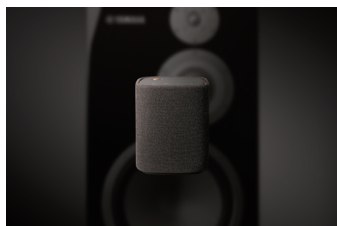

Akku

Integrierter Akku	Nutzungszeit: bis zu 12H (Ladezeit: 3H)
Anschluss	USB Typ-C

Allgemein

Abmessungen (B x H x T)	88 x 105 x 88 mm
Gewicht	490g

Eigenschaften

Wasser- & Staubfest	IP67
Clear Voice	✓
Wandmontage	✓
Farben	Karbondrau, Schwarz, Hellgrau

Karbondrau

Schwarz

Hellgrau

LITTLE BIG SOUND

TRAGBARES KRAFTPAKET

Bemerkenswerter Klang, direkt neben Ihnen oder überall. Dank Yamahas umfangreichem Wissen über HiFi-Qualität haben wir unser klangliches Know-how in dieses 10cm Gehäuse im Miniformat einfließen lassen, damit Ihre Musik voll und ganz in Ihr Leben passt. Ganz gleich ob Sie nebenbei hören oder in den kraftvollen, detailreichen Klang eintauchen wollen.

PERFEKTES ZUSAMMENSPIEL

FORTGESCHRITTENE TECHNIK

Der WS-B1A ist zwar klein, aber sein Ausdruck ist enorm. Um diesen kompakten und eleganten Lautsprecher zum Leben zu erwecken, haben wir den hochwertigen Klang eines vollwertigen Lautsprechers, für den Yamaha bekannt ist, in ein kompaktes Design gepackt.

STYLISCHES DESIGN

Bringen Sie True Sound in Ihr persönliches Umfeld. Der spezielle Akustikstoff lässt den Klang durch. Ein Design, das jedes Interieur aufwertet, mit unterschiedlichen Farben, die Ihrem Raum Licht und Wärme verleihen, wohin Sie ihn auch tragen.