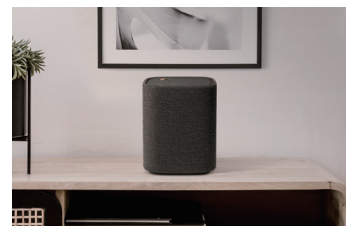

Akku

Integrierter Akku	Nutzungszeit: bis zu 12H (Ladezeit: 3H)
Anschluss	USB Typ-C

Allgemein

Abmessungen (B x H x T)	88 x 105 x 88 mm
Gewicht	490g

Eigenschaften

Wasser- & Staubfest	IP67
Clear Voice	✓
Wandmontage	✓
Farben	Karbondrau, Schwarz, Hellgrau

Karbondrau

Schwarz

Hellgrau

LITTLE BIG SOUND

TRAGBARES KRAFTPAKET

Bemerkenswerter Klang, direkt neben Ihnen oder überall. Dank Yamahas umfangreichem Wissen über HiFi-Qualität haben wir unser klangliches Know-how in dieses 10cm Gehäuse im Miniformat einfließen lassen, damit Ihre Musik voll und ganz in Ihr Leben passt. Ganz gleich ob Sie nebenbei hören oder in den kraftvollen, detailreichen Klang eintauchen wollen.

PERFEKTES ZUSAMMENSPIEL

FORTGESCHRITTENE TECHNIK

Der WS-B1A ist zwar klein, aber sein Ausdruck ist enorm. Um diesen kompakten und eleganten Lautsprecher zum Leben zu erwecken, haben wir den hochwertigen Klang eines vollwertigen Lautsprechers, für den Yamaha bekannt ist, in ein kompaktes Design gepackt.

STYLISCHES DESIGN

Bringen Sie True Sound in Ihr persönliches Umfeld. Der spezielle Akustikstoff lässt den Klang durch. Ein Design, das jedes Interieur aufwertet, mit unterschiedlichen Farben, die Ihrem Raum Licht und Wärme verleihen, wohin Sie ihn auch tragen.