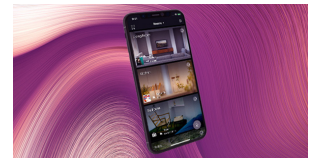

AV Setup Guide App

Keine Probleme, keine Verwirrung. Diese spezielle App bietet fachkundige Hilfe beim Einrichten von AV-Receiver und Quellgeräten. Sie führt den Anwender auch durch verschiedene andere Themenbereiche wie das Anschließen von Lautsprechern, Fernsehern und Quellgeräten sowie die Zuordnung der Endstufen.