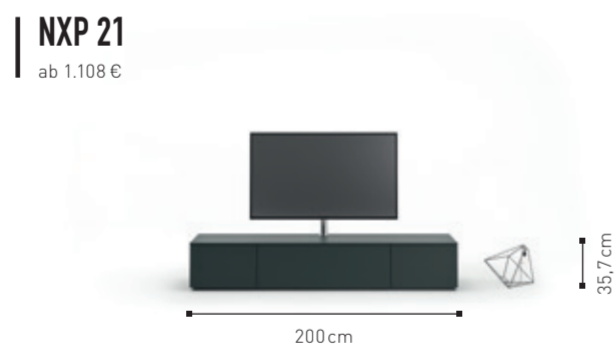

AUSSUCHEN. FARBEN AUSWÄHLEN. FERTIG.

NEXT COMBINATIONS