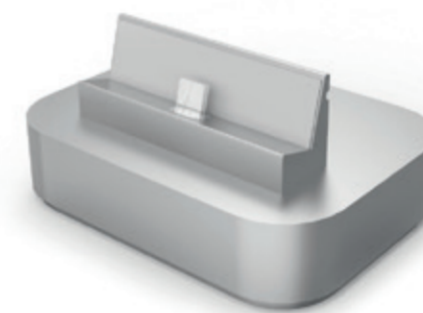

- Smart Charge
- Smart Dock

**SLOT 2 UND 3: MODULE**

- Modul 1: 1x USB 2.0 | 1x HDMI
- Modul 2: 1x USB 2.0 | 1x Audio Klinke 3,5mm
- Modul 3: 2x USB 2.0
- Modul 4: 1x HDMI | 1x Audio Klinke 3,5mm
- Modul 5: 2x HDMI
- Modul 6: Einfache Stromversorgung für weitere Geräte wie z. B. eine dekorative Lampe.

## EINSTECKEN UND LADEN MIT SMART DOCK.

Das Dock und die zugehörige Verkabelung kann ins Smart Connectivity eingelassen werden. Über eine Aussparung werden iPhone, iPad oder iPod touch einfach eingesteckt und aufgeladen. Für alle Geräte mit Lightning Anschluss gibt es ein universell passendes Dock. Wir denken auch an die Zukunft. Die Anschlüsse können natürlich je Smartphone-Generation aktualisiert und einfach ausgetauscht werden.

## KABELLOS LADEN MIT SMART CHARGE.

Smart Charge lädt das Smartphone per Induktion. Einfach auf dem Möbel ablegen und es lädt sich automatisch auf. Das Lademodul kann ins Smart Connectivity oder direkt in die Deckplatte eingelassen werden. Die innovative Ladetechnologie nutzt den gängigen Qi-Standard des Wireless Power Consortiums, dem alle großen Mobilgeräte-Hersteller angehören. Als weiteren Vorteil bietet das Smart Charge einen USB-Anschluss zum Laden von Smartphones und Tablets.