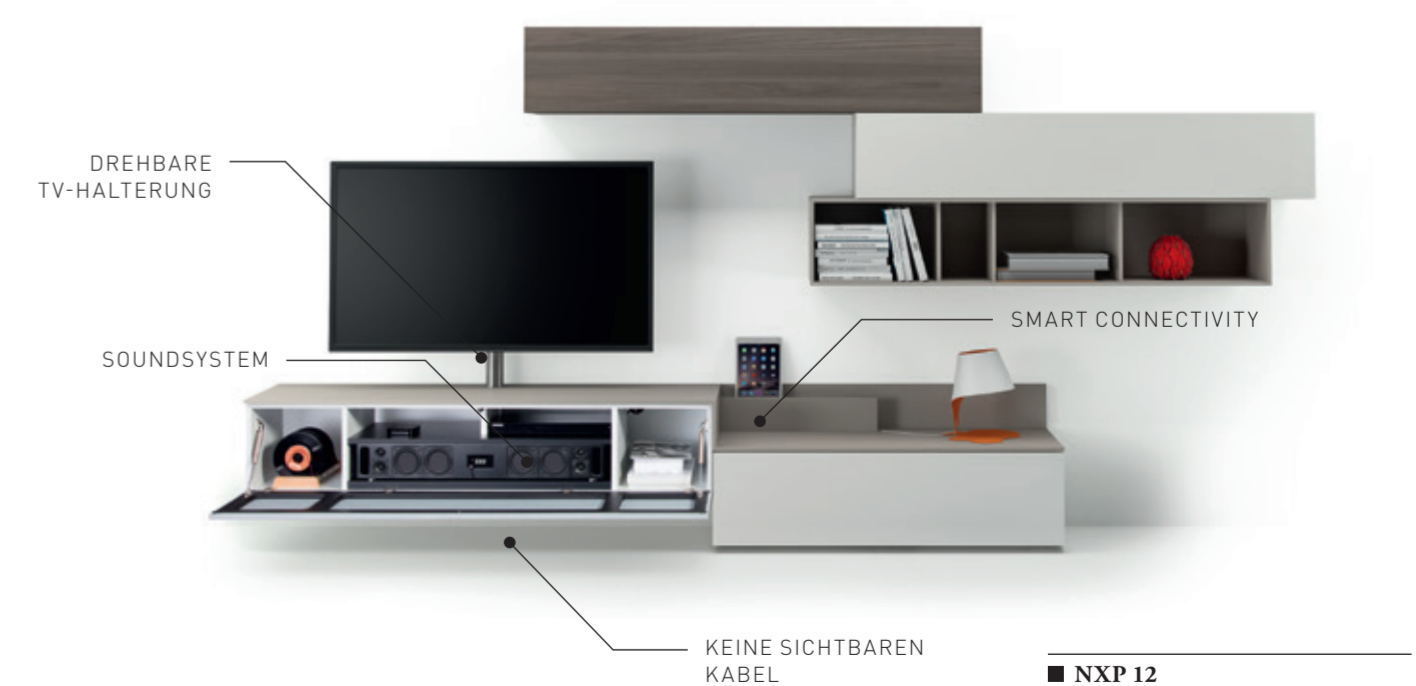

SATTER SOUND STATT
KABELSALAT.

Unsere integrierten Virtual Surround Soundsysteme machen jeden Film zum Blockbuster. Versteckter Sound, der sich hören lassen kann.

STREAMING MIT
BLUETOOTH 4.0
ODER WLAN.

Bequemlichkeit gehört zum Genuss dazu. Lehnen Sie sich entspannt zurück und streamen Sie Musik, Bilder und Filme ganz einfach über Bluetooth 4.0 oder per WLAN über Ihren Mediaplayer direkt auf Ihren Fernseher.