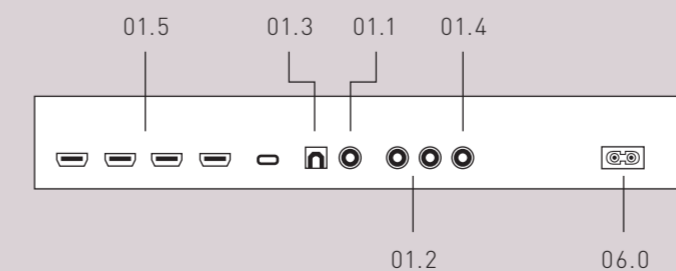

BRA2 – DER BESTSELLER

Das BRA2 ist der Spectral Bestseller. Ein enorm klangstarkes und pegelfestes Surround Soundsystem, das sich dank modernstem Signalprozessor auch auf akustisch schwierige Räume einstellen lässt. Für alle, die wirklich nur mit einer Box das Heimkino ins Wohnzimmer holen wollen, ist das BRA2 die beste Alternative.