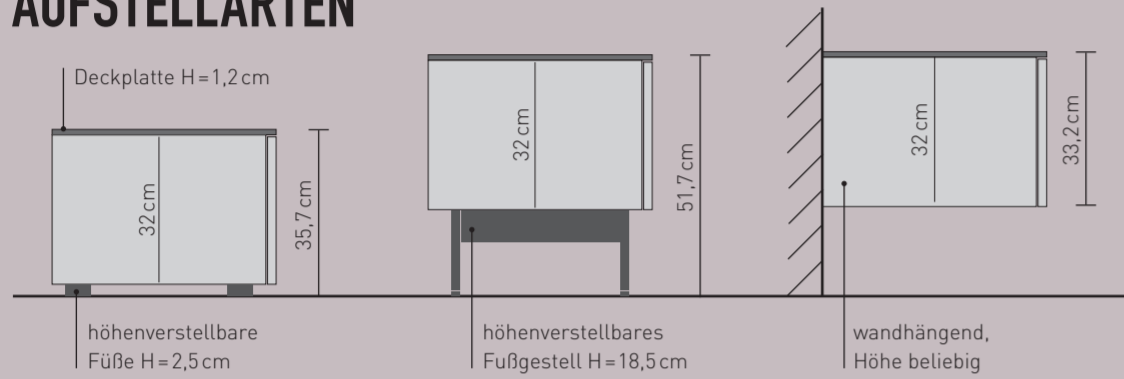

TYPENPLAN

01. LOWBOARDS

AUFSTELLARTEN

CHECKLISTE ZUR PLANUNG

- + Aufstellart wählen
- + Lowboards wählen
- + Aufsätze/Deckplatten wählen
- + Hängeelemente wählen
- + Technik und Zubehör wählen
- + Oberflächen/Farben wählen

Next Lowboards werden standardmäßig mit Füßen geliefert, optional kann ein Fußgestell oder eine Wandaufhängung gewählt werden. Bei Lowboards ist zusätzlich eine Deckplatte oder ein Aufsatzelement erforderlich.

LOWBOARDS MIT KLAPPE

Lowboards mit Klappe bieten Stauraum und eignen sich zur Unterbringung von Technikkomponenten, z. B. Blu-ray-Player oder SAT-Receiver. Kabelausslässe in der Rückwand erleichtern die Verkabelung. Erhältlich in den zwei Tiefen 38 cm und 48 cm. **Deckplatte erforderlich, siehe Seite 27.**

1. **Optionen für Höhe 16 cm:**
2. + Kabelöffnung in der Deckplatte
   - + Smart Charge
   - + Wandaufhängung*
3. **Optionen für Höhe 32 cm:**
4. + TV-Halterung
   - + Kabelöffnung in der Deckplatte
   - + Subwoofer-Öffnung
   - + Smart Charge
   - + Kabelkanal
   - + Fachboden
   - + Wandaufhängung

	NX1001	NX5001	NX1004	NX5004	NX1006	NX5006
B x H x T (cm)	60 x 16 x 38	60 x 16 x 48	120 x 16 x 38	120 x 16 x 48	160 x 16 x 38	160 x 16 x 48
Innenmaß	56 x 12 x 33	56 x 12 x 43	2 x 57 x 12 x 33	2 x 57 x 12 x 43	3 x 50,5 x 12 x 33	3 x 50,5 x 12 x 43
Preis	389 €	409 €	569 €	599 €	699 €	729 €

* Wandaufhängung von 16 cm hohen Elementen ist nur in Verbindung mit weiteren Elementen übereinander möglich.

	NX1101	NX5101	NX1104	NX5104	NX1106	NX5106	NX1108	NX5108
B x H x T (cm)	60 x 32 x 38	60 x 32 x 48	120 x 32 x 38	120 x 32 x 48	160 x 32 x 38	160 x 32 x 48	200 x 32 x 38	200 x 32 x 48
Innenmaß	56 x 28 x 33	56 x 28 x 43	2 x 57 x 28 x 33	2 x 57 x 28 x 43	3 x 50,5 x 28 x 33	3 x 50,5 x 28 x 43	4 x 47,5 x 28 x 33	4 x 47,5 x 28 x 43
Preis	429 €	449 €	629 €	649 €	759 €	779 €	969 €	999 €

LOWBOARDS MIT SCHUBLADE

Lowboards mit Schublade sind in den zwei Tiefen 38 cm und 48 cm lieferbar. **Deckplatte erforderlich, siehe Seite 27.**

1. **Optionen für Höhe 16 cm:**
2. + Kabelöffnung in der Deckplatte
   - + Smart Charge
   - + Wandaufhängung*
3. **Optionen für Höhe 32 cm:**
4. + TV-Halterung
   - + Kabelöffnung in der Deckplatte
   - + Subwoofer-Öffnung
   - + Smart Charge
   - + Fachboden
   - + Wandaufhängung

	NX1201	NX5201	NX1204	NX5204	NX1301	NX5301	NX1304	NX5304
B x H x T (cm)	60 x 16 x 38	60 x 16 x 48	120 x 16 x 38	120 x 16 x 48	60 x 32 x 38	60 x 32 x 48	120 x 32 x 38	120 x 32 x 48
Innenmaß Schlubl.	52 x 7,5 x 27,5	52 x 7,5 x 27,5	112 x 5 x 27,5	112 x 5 x 27,5	52 x 23,5 x 27,5	52 x 23,5 x 27,5	112 x 21 x 27,5	112 x 21 x 27,5
Preis	499 €	519 €	679 €	709 €	539 €	559 €	739 €	759 €

* Wandaufhängung von 16 cm hohen Elementen ist nur in Verbindung mit weiteren Elementen übereinander möglich.

LOWBOARDS MIT TÜR

Lowboards mit Tür sind in den zwei Tiefen 38 cm und 48 cm lieferbar. **Deckplatte erforderlich, siehe Seite 27.**

1. **Optionen:**
2. + Kabelöffnung in der Deckplatte
   - + Smart Charge
   - + Subwoofer-Öffnung
   - + Fachboden
   - + Wandaufhängung

	NX1401	NX5401	NX1404	NX5404
B x H x T (cm)	60 x 48 x 38	60 x 48 x 48	120 x 48 x 38	120 x 48 x 48
Innenmaß	56 x 44 x 33	56 x 44 x 43	2 x 57 x 44 x 33	2 x 57 x 44 x 43
Preis	479 €	499 €	679 €	699 €

LOWBOARDS MIT SOUNDSYSTEM