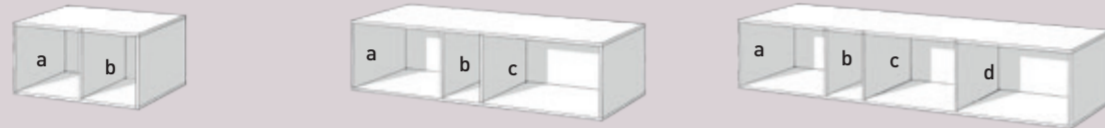

NX2001	NX2004	NX2006
B x H x T (cm)	60 x 30 x 38	120 x 30 x 38	160 x 30 x 38
Innenmaß a	28,1 x 27,5 x 34,3	43 x 27,5 x 34,3	43 x 27,5 x 34,3
Innenmaß b	28,1 x 27,5 x 34,3	18 x 27,5 x 34,3	18 x 27,5 x 34,3
Innenmaß c		54,1 x 27,5 x 34,3	43 x 27,5 x 34,3
Innenmaß d			50 x 27,5 x 34,3
Preis	269 €	419 €	499 €

04. ZUBEHÖR

Fußgestell bis 240 cm (für 38 cm Tiefe)			Fußgestell bis 240 cm (für 48 cm Tiefe)			Fußgestell ab 260 cm (für 38 cm Tiefe)			Fußgestell ab 260 cm (für 48 cm Tiefe)		
NX2304	Für Element B=120cm	399 €	NX6304	Für Element B=120cm	399 €	NX2311	Für Element B=260cm	599 €	NX6311	Für Element B=260cm	599 €
NX2305	Für Element B=140cm	414 €	NX6305	Für Element B=140cm	414 €	NX2312	Für Element B=280cm	614 €	NX6312	Für Element B=280cm	614 €
NX2306	Für Element B=160cm	429 €	NX6306	Für Element B=160cm	429 €	NX2313	Für Element B=300cm	629 €	NX6313	Für Element B=300cm	629 €
NX2307	Für Element B=180cm	444 €	NX6307	Für Element B=180cm	444 €	NX2314	Für Element B=320cm	644 €	NX6314	Für Element B=320cm	644 €
NX2308	Für Element B=200cm	459 €	NX6308	Für Element B=200cm	459 €	NX2315	Für Element B=340cm	659 €	NX6315	Für Element B=340cm	659 €
NX2309	Für Element B=220cm	474 €	NX6309	Für Element B=220cm	474 €						
NX2310	Für Element B=240cm	489 €	NX6310	Für Element B=240cm	489 €						

Smart Connectivity / Smart Charge		
OPTION	Next MODUL 1 (1x USB, 1x HDMI)	39 €
OPTION	Next MODUL 2 (1x USB, 1x Audio 3,5mm)	39 €
OPTION	Next MODUL 3 (2x USB)	39 €
OPTION	Next MODUL 4 (1x HDMI, 1x Audio 3,5mm)	39 €
OPTION	Next MODUL 5 (2x HDMI)	39 €
OPTION	Next MODUL 6 (Steckdose EU)	39 €
ZU1876	Docking Kit 26, Apple, iPhone/iPad, HDMI (für alle Apple Geräte mit Lightning Anschluss, außer iPad4)	189 €
ZU1877	Docking Kit 27, Apple, iPad4, HDMI (2015)	189 €
ZU1974	Smart Charge Kit	89 €
ZU1930	Smart Charge Case Apple iPhone 5/5S	39 €
ZU1930	Smart Charge Case Apple iPhone 6/6S	39 €
ZU1930	Smart Charge Case Apple iPhone 6/6S Plus	39 €
TV/Smart Control		
ZU1947	Spectral Smart Control	259 €
ZU1864	Spectral IR Blaster Link-System	159 €
ZU1988	Apple TV 4 (32 GB)	199 €

Kabelführung / Halterung		
NX9000	Next TV-Halterung	269 €
NX9002	Next Kabelkanal für Element B=60-160cm	49 €
NX9003	Next Kabelkanal für Element B=200cm	49 €
OPTION	Kabelöffnung in der Deckplatte	19 €
ZU1871	Flachstecker, 1,5m Kabel, Schuko Kupplung	59 €
SPMMOVIE	Universal Adapter VESA 100x100 bis 600x400	79,90 €
SPMEX1	Extension Kit VESA 600x600	25 €
Weitere Optionen		
OPTION	Next Individuelle Breitenkürzung um max. 20 cm	39 €
OPTION	Wandaufhängung Lowboard B=60cm	39 €
OPTION	Wandaufhängung Lowboard B=120-200cm	69 €
OPTION	Subwoofer-Öffnung	39 €
OPTION	Next Stoffklappe für Elemente B=60-160cm	99 €
NXFBX	Zusätzlicher Fachboden (bitte Modellnummer angeben)	39 €
ZU1873	Innenbeleuchtung, LED-Leuchte mit Bewegungsmelder	39 €
ZU1874	USB Ladegerät für Innenbeleuchtung	19 €