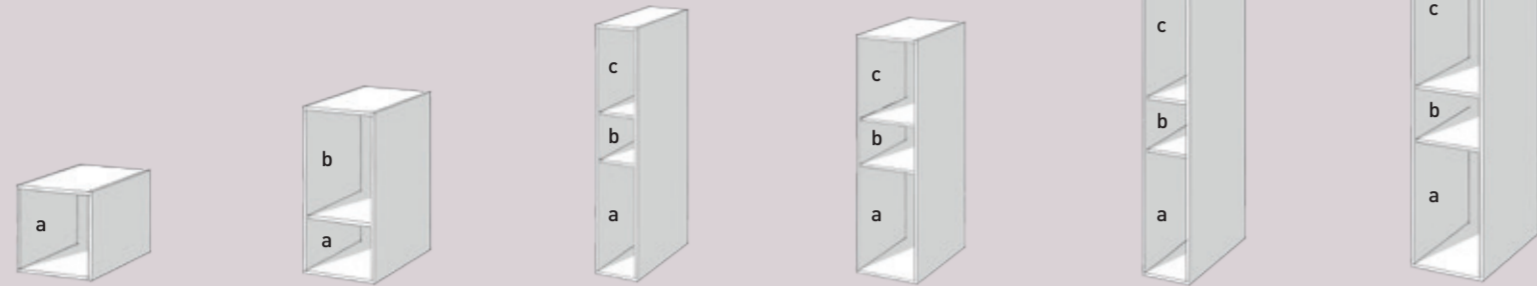

HÄNGEELEMENTE OFFEN *

Offene Regalelemente haben eine Wandstärke von 1,2 cm. Zwischenböden und Stege sind fest verleimt. Zusätzliche Fachböden sind nicht möglich. Wandaufhängung ist inklusive.

	NX2020	NX2021	NX2013	NX2023	NX2014	NX2024
B x H x T (cm)	30 x 30 x 38	30 x 60 x 38	20 x 100 x 38	30 x 100 x 38	20 x 120 x 38	30 x 120 x 38
Innenmaß a	27,5 x 27,5 x 34,3	27,5 x 18 x 34,3	17,5 x 43 x 34,3	27,5 x 43 x 34,3	17,5 x 43 x 34,3	27,5 x 43 x 34,3
Innenmaß b		27,5 x 38,3 x 34,3	17,5 x 18 x 34,3	27,5 x 18 x 34,3	17,5 x 18 x 34,3	27,5 x 18 x 34,3
Innenmaß c			17,5 x 34,1 x 34,3	27,5 x 34,1 x 34,3	17,5 x 54,1 x 34,3	27,5 x 54,1 x 34,3
Preis	199 €	269 €	339 €	349 €	399 €	419 €

	NX2001	NX2004	NX2006
B x H x T (cm)	60 x 30 x 38	120 x 30 x 38	160 x 30 x 38
Innenmaß a	28,1 x 27,5 x 34,3	43 x 27,5 x 34,3	43 x 27,5 x 34,3
Innenmaß b	28,1 x 27,5 x 34,3	18 x 27,5 x 34,3	18 x 27,5 x 34,3
Innenmaß c		54,1 x 27,5 x 34,3	43 x 27,5 x 34,3
Innenmaß d			50 x 27,5 x 34,3
Preis	269 €	419 €	499 €

04. ZUBEHÖR

Fußgestell bis 240 cm (für 38 cm Tiefe)			Fußgestell bis 240 cm (für 48 cm Tiefe)			Fußgestell ab 260 cm (für 38 cm Tiefe)			Fußgestell ab 260 cm (für 48 cm Tiefe)		
NX2304	Für Element B=120cm	399 €	NX6304	Für Element B=120cm	399 €	NX2311	Für Element B=260cm	599 €	NX6311	Für Element B=260cm	599 €
NX2305	Für Element B=140cm	414 €	NX6305	Für Element B=140cm	414 €	NX2312	Für Element B=280cm	614 €	NX6312	Für Element B=280cm	614 €
NX2306	Für Element B=160cm	429 €	NX6306	Für Element B=160cm	429 €	NX2313	Für Element B=300cm	629 €	NX6313	Für Element B=300cm	629 €
NX2307	Für Element B=180cm	444 €	NX6307	Für Element B=180cm	444 €	NX2314	Für Element B=320cm	644 €	NX6314	Für Element B=320cm	644 €
NX2308	Für Element B=200cm	459 €	NX6308	Für Element B=200cm	459 €	NX2315	Für Element B=340cm	659 €	NX6315	Für Element B=340cm	659 €
NX2309	Für Element B=220cm	474 €	NX6309	Für Element B=220cm	474 €						
NX2310	Für Element B=240cm	489 €	NX6310	Für Element B=240cm	489 €						

Smart Connectivity / Smart Charge		
OPTION	Next MODUL 1 (1x USB, 1x HDMI)	39 €
OPTION	Next MODUL 2 (1x USB, 1x Audio 3,5mm)	39 €
OPTION	Next MODUL 3 (2x USB)	39 €
OPTION	Next MODUL 4 (1x HDMI, 1x Audio 3,5mm)	39 €
OPTION	Next MODUL 5 (2x HDMI)	39 €
OPTION	Next MODUL 6 (Steckdose EU)	39 €
ZU1876	Docking Kit 26, Apple, iPhone/iPad, HDMI (für alle Apple Geräte mit Lightning Anschluss, außer iPad4)	189 €
ZU1877	Docking Kit 27, Apple, iPad4, HDMI (2015)	189 €
ZU1974	Smart Charge Kit	89 €
ZU1930	Smart Charge Case Apple iPhone 5/5S	39 €
ZU1930	Smart Charge Case Apple iPhone 6/6S	39 €
ZU1930	Smart Charge Case Apple iPhone 6/6S Plus	39 €
TV/Smart Control		
ZU1947	Spectral Smart Control	259 €
ZU1864	Spectral IR Blaster Link-System	159 €
ZU1988	Apple TV 4 (32 GB)	199 €