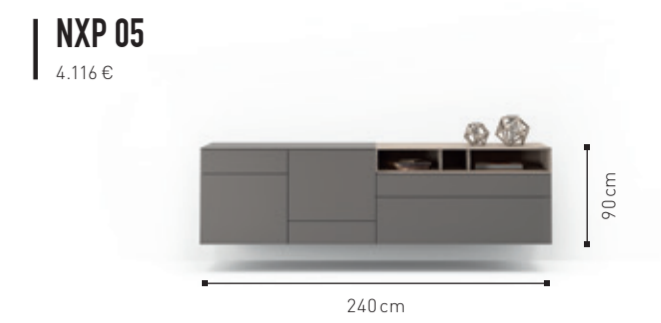

Next Combinations sind bereits fertig zusammengestellte Kombinations-Empfehlungen von Spectral. Farben, Materialien und Technikausstattungen sind jeweils frei wählbar.