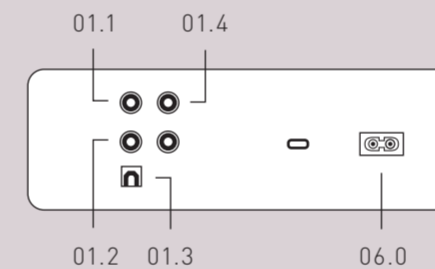

HÄNGEELEMENTE OFFEN *

Offene Regalelemente haben eine Wandstärke von 1,2 cm. Zwischenböden und Stege sind fest verleimt. Zusätzliche Fachböden sind nicht möglich. Wandaufhängung ist inklusive.

	NX2020	NX2021	NX2013	NX2023	NX2014	NX2024
B x H x T (cm)	30 x 30 x 38	30 x 60 x 38	20 x 100 x 38	30 x 100 x 38	20 x 120 x 38	30 x 120 x 38
Innenmaß a	27,5 x 27,5 x 34,3	27,5 x 18 x 34,3	17,5 x 43 x 34,3	27,5 x 43 x 34,3	17,5 x 43 x 34,3	27,5 x 43 x 34,3
Innenmaß b		27,5 x 38,3 x 34,3	17,5 x 18 x 34,3	27,5 x 18 x 34,3	17,5 x 18 x 34,3	27,5 x 18 x 34,3
Innenmaß c			17,5 x 34,1 x 34,3	27,5 x 34,1 x 34,3	17,5 x 54,1 x 34,3	27,5 x 54,1 x 34,3
Preis	199 €	269 €	339 €	349 €	399 €	419 €

	NX2001	NX2004	NX2006
B x H x T (cm)	60 x 30 x 38	120 x 30 x 38	160 x 30 x 38
Innenmaß a	28,1 x 27,5 x 34,3	43 x 27,5 x 34,3	43 x 27,5 x 34,3
Innenmaß b	28,1 x 27,5 x 34,3	18 x 27,5 x 34,3	18 x 27,5 x 34,3
Innenmaß c		54,1 x 27,5 x 34,3	43 x 27,5 x 34,3
Innenmaß d			50 x 27,5 x 34,3
Preis	269 €	419 €	499 €

04. ZUBEHÖR